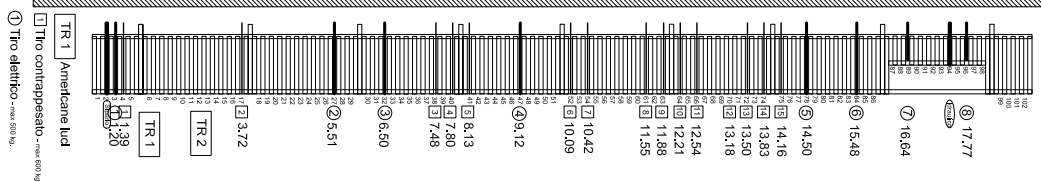

MONTACARICHI

Girevole

22.29

19.96

25.90

Ballatoio luci h. 5.00 mt.

Tagliafuoco

4.63

13.67

2.20

Teatro Filarmónico - Verona

Via del Mantelli, 44-37122 Verona - Telefono - 045.8015.18.55 - 045.8015.18.64