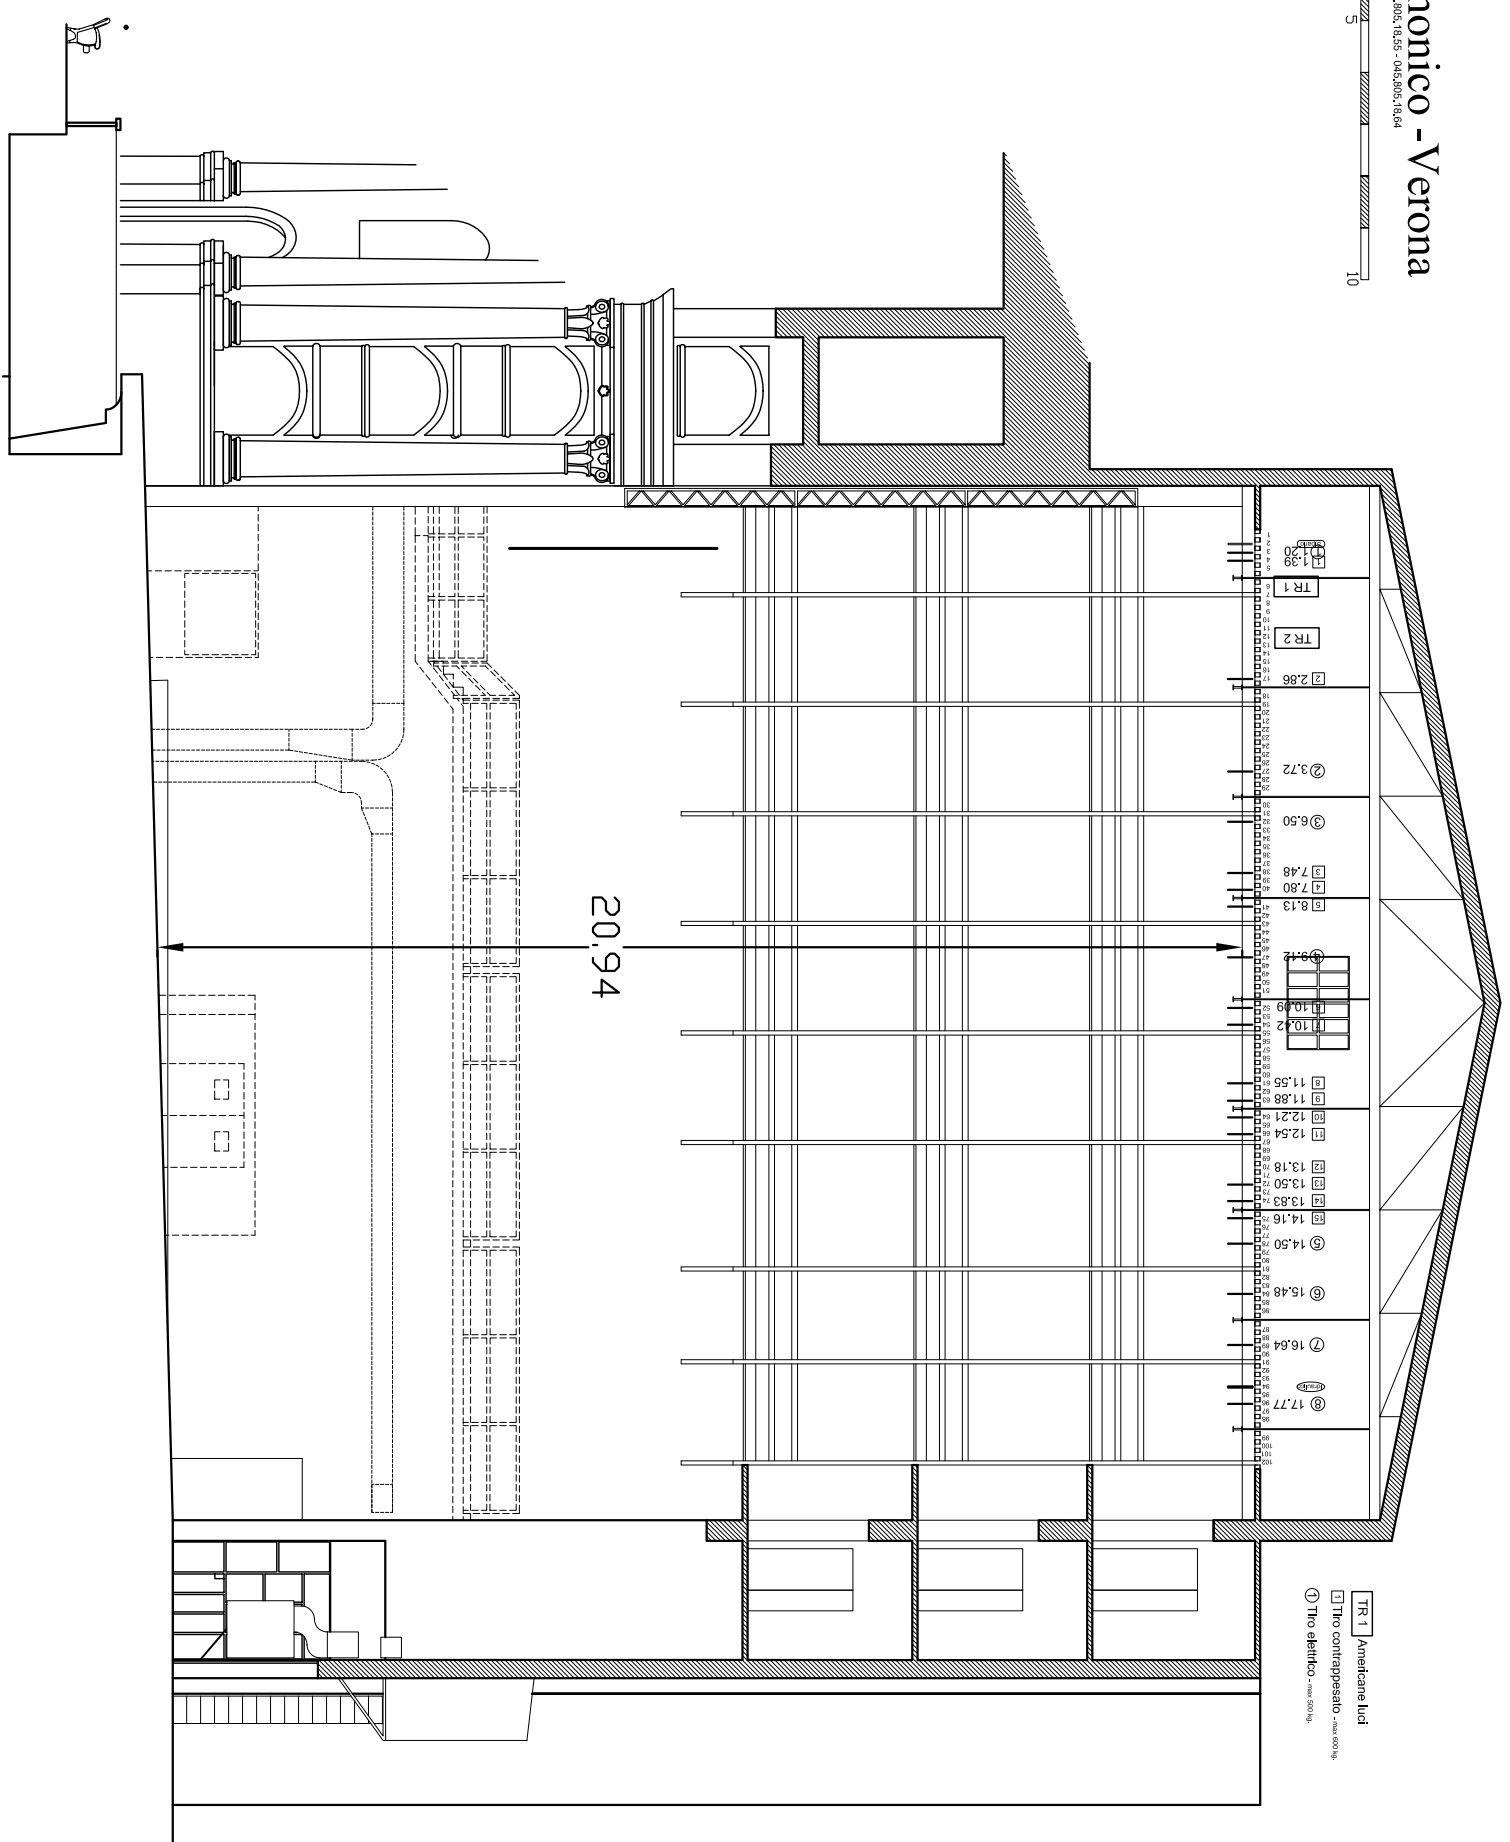

MONTACARICHI

Altezza mt. 220
Pondere 320 x 199
Pondere max. 1000 kg

Girevole

22.29

19.96

25.90

Ballatoio luci h. 5.00 mt.

Tagliafuoco

TR 1 Americane luci
 TR 2 Tiro contrappeso - max 5000kg
 ① Tiro elettrico - max 5000kg

20.94